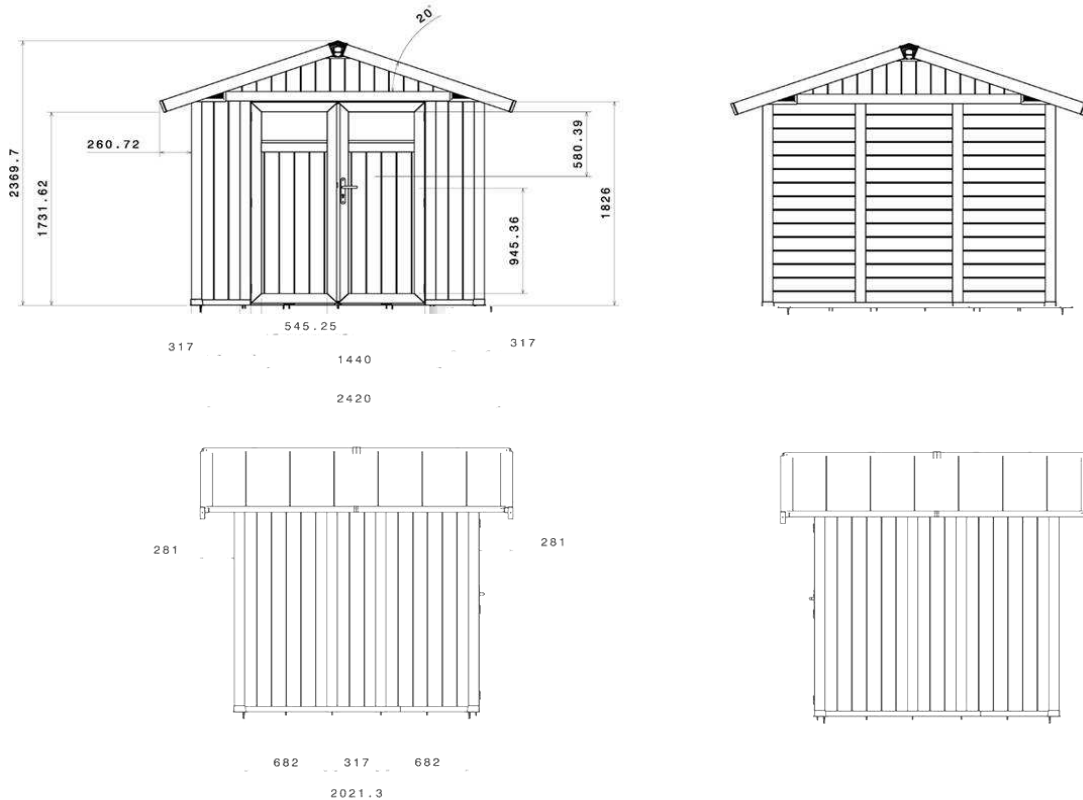

Descrizione

Lamine grigio verde + Pali bianchi

Art.-Nr: 22805138

Gencod: 3100038094266

Lamine grigio blu+ Pali bianchi

Art.-Nr: 22805137

Gencod: 3100038103395

Dimensioni fuori tutto		2,95 x 2,61 m
Dimensioni esterne		2,42 x 2,02 m
Superficie esterna		4,9 m ²
Superficie utile		4,5 m ²
Spessore muri		26 mm
Altezza muri		1,88 m
Altezza colmo		2,364 m
Copertura		lamine PVC lavorate
Pendenza del tetto		20° - 36 %
Tinta tetto		grigio verde
Porte vetrate	2	0,72 x 1,80 m
Vetri di porte	2	L 0,562 x H 0,272 m
Tipo di serratura	1	Maniglia + serratura a chiave
Lucernaio	-	-
Peso netto stimato		165 Kg
Solaio cemento		Non obbligatorio*
Materiali		Falegnameria PVC + Metallo
Accessori inclusi		Kit di fissaggio - 6 lunghezze di 56cm
Accessori in opzione		Kit di ancoraggio Kit di fissaggio

* Pavimento non fornito - solaio di ghiaia o solaio in cemento da edificare.

Viste tecniche

Dimensioni non contrattuali fornite a titolo indicativo

Confezionamento

	Altezza collo senza pallet	Altezza collo con pallet	Larghezza collo al suolo	Lunghezza collo al suolo	Volume	Peso lordo stimato
UTILITY 4,9	2,07 m	2,18 m	0,80 m	1,20 m	2,09 m³	195 Kg

Consegna	x 1
Numero per camion	x 32

Pallet non contrattuale. Confezionamento in pallet individuale. Peso massimo di un collo : 25 kg.

Utility