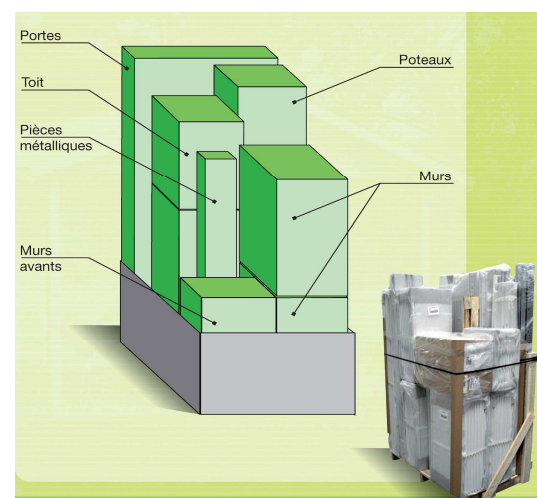

Descrizione

Lamine grigio verde + Pali bianchi

Art.-Nr: 22805138

Gencod: 3100038094266

Lamine grigio blu+ Pali bianchi

Art.-Nr: 22805137

Gencod: 3100038103395

Dimensioni fuori tutto		2,95 x 2,61 m
Dimensioni esterne		2,42 x 2,02 m
Superficie esterna		4,9 m ²
Superficie utile		4,5 m ²
Spessore muri		26 mm
Altezza muri		1,88 m
Altezza colmo		2,364 m
Copertura		lamine PVC lavorate
Pendenza del tetto		20° - 36 %
Tinta tetto		grigio verde
Porte vetrate	2	0,72 x 1,80 m
Vetri di porte	2	L 0,562 x H 0,272 m
Tipo di serratura	1	Maniglia + serratura a chiave
Lucernaio	-	-
Peso netto stimato		165 Kg
Solaio cemento		Non obbligatorio*
Materiali		Falegnameria PVC + Metallo
Accessori inclusi		Kit di fissaggio - 6 lunghezze di 56cm
Accessori in opzione		Kit di ancoraggio Kit di fissaggio

* Pavimento non fornito - solaio di ghiaia o solaio in cemento da edificare.

Viste tecniche

Dimensioni non contrattuali fornite a titolo indicativo

Confezionamento

	Altezza collo senza pallet	Altezza collo con pallet	Larghezza collo al suolo	Lunghezza collo al suolo	Volume	Peso lordo stimato
UTILITY 4,9	2,07 m	2,18 m	0,80 m	1,20 m	2,09 m³	195 Kg

Consegna	x 1
Numero per camion	x 32

Pallet non contrattuale. Confezionamento in pallet individuale. Peso massimo di un collo : 25 kg.

Utility