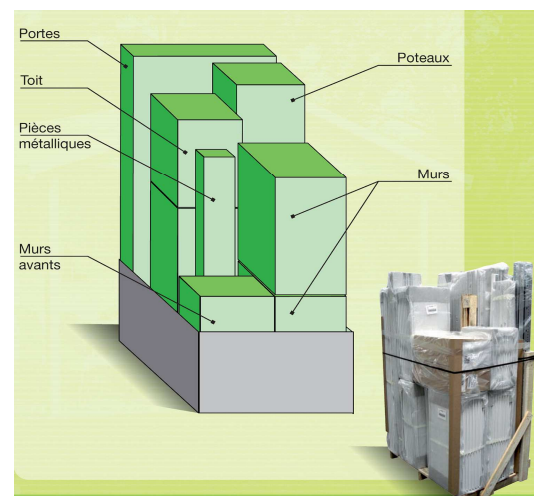

Pallet non contrattuale. Confezionamento in pallet individuale. Peso massimo di un collo : 25 kg.