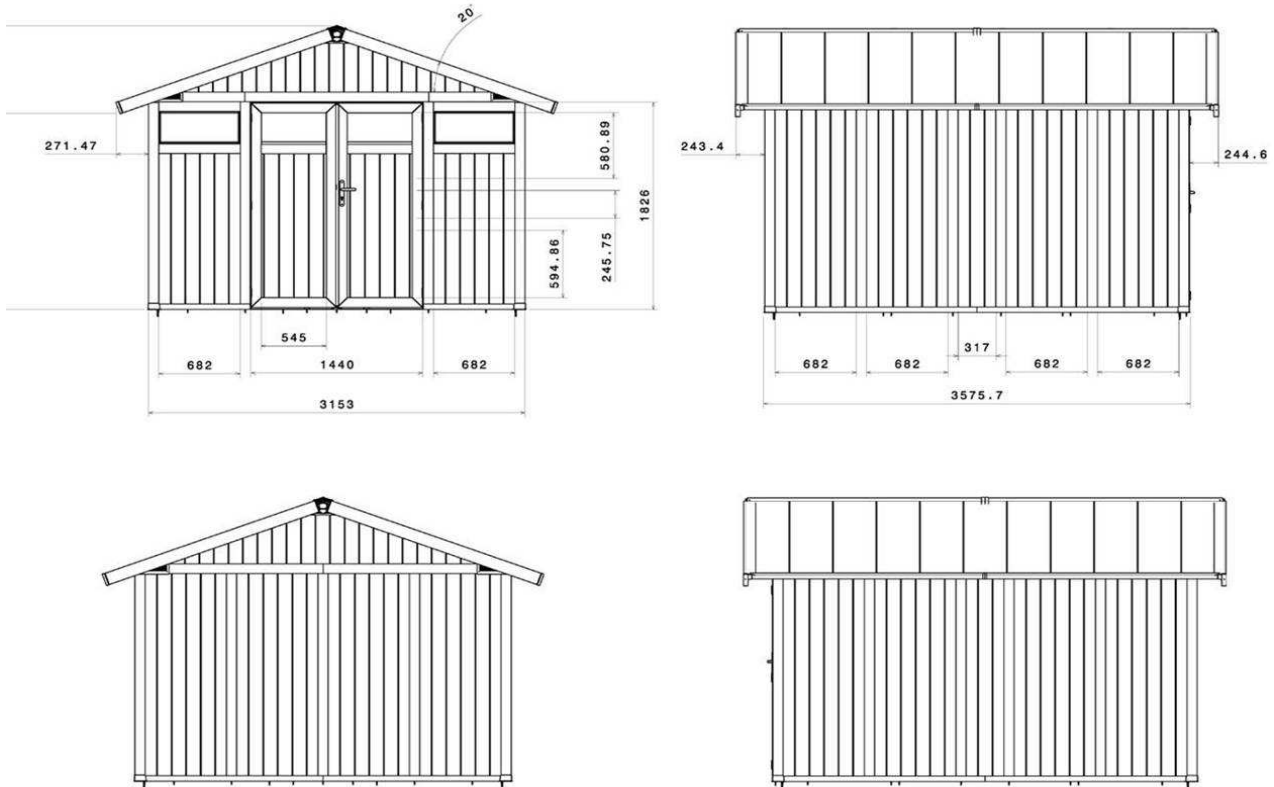

#### Lamine grigio blu+ Pali bianchi

Art.-Nr: 22811137

Gencod: 3100038103401

Dimensioni fuori tutto		3,70 x 4,07 m
Dimensioni esterne		3,15 x 3,555 m
Superficie esterna		11,2 m <sup>2</sup>
Superficie utile		10,6 m <sup>2</sup>
Spessore muri		26 mm
Altezza muri		1,88 m
Altezza colmo		2,50 m
Copertura		lamine PVC lavorate
Pendenza del tetto		20° - 36 %
Tinta tetto		grigio verde
Porte vetrate	2	0,72 x 1,80 m
Vetri di porte	2	L 0,562 x H 0,272 m
Tipo di serratura	1	Maniglia + serratura a chiave
Lucernaio	2	L 0,682 x H 0,275 m
Peso netto stimato		267 Kg
Solaio cemento		Si (almeno 10 cm di spessore)*
Materiali		Falegnameria PVC + Metallo
Accessori inclusi		Kit di fissaggio - 6 lunghezze di 56cm
Accessori in opzione		Kit di ancoraggio Riparo Kit di fissaggio

\*Solaio in cemento non fornito col riparo

Utility

### Viste tecniche

Dimensioni non contrattuali fornite a titolo indicativo

### Confezionamento

	Altezza collo senza pallet	Altezza collo con pallet	Larghezza collo al suolo	Lunghezza collo al suolo	Volume	Peso lordo stimato
<b>UTILITY 11</b>	<b>2,22 m</b>	<b>2,33 m</b>	<b>1 m</b>	<b>1,20 m</b>	<b>2,80 m<sup>3</sup></b>	<b>297 Kg</b>